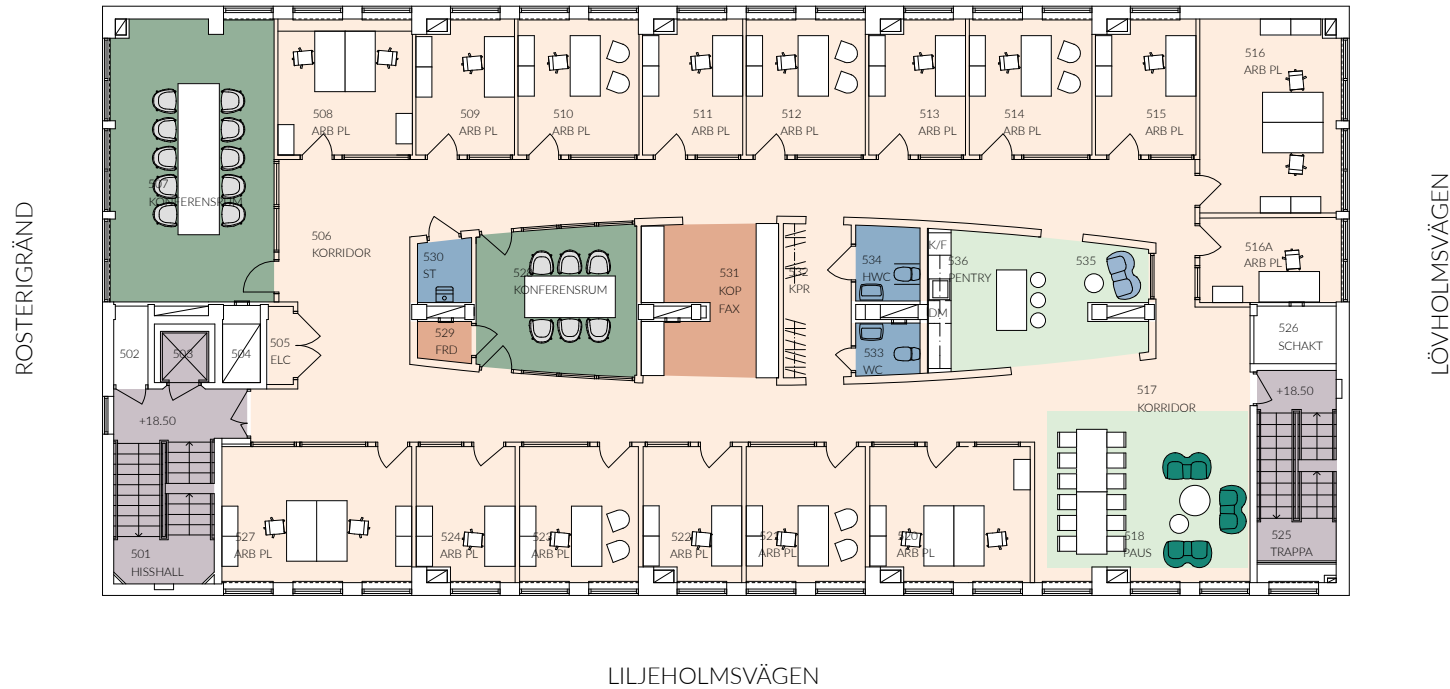

Rosterigränd 4, plan 6, 4 tr, ca. 436 m²

Antal arbetsplatser 20 st
 Antal arbetsrum 16 st
 Antal mötesrum 2 st