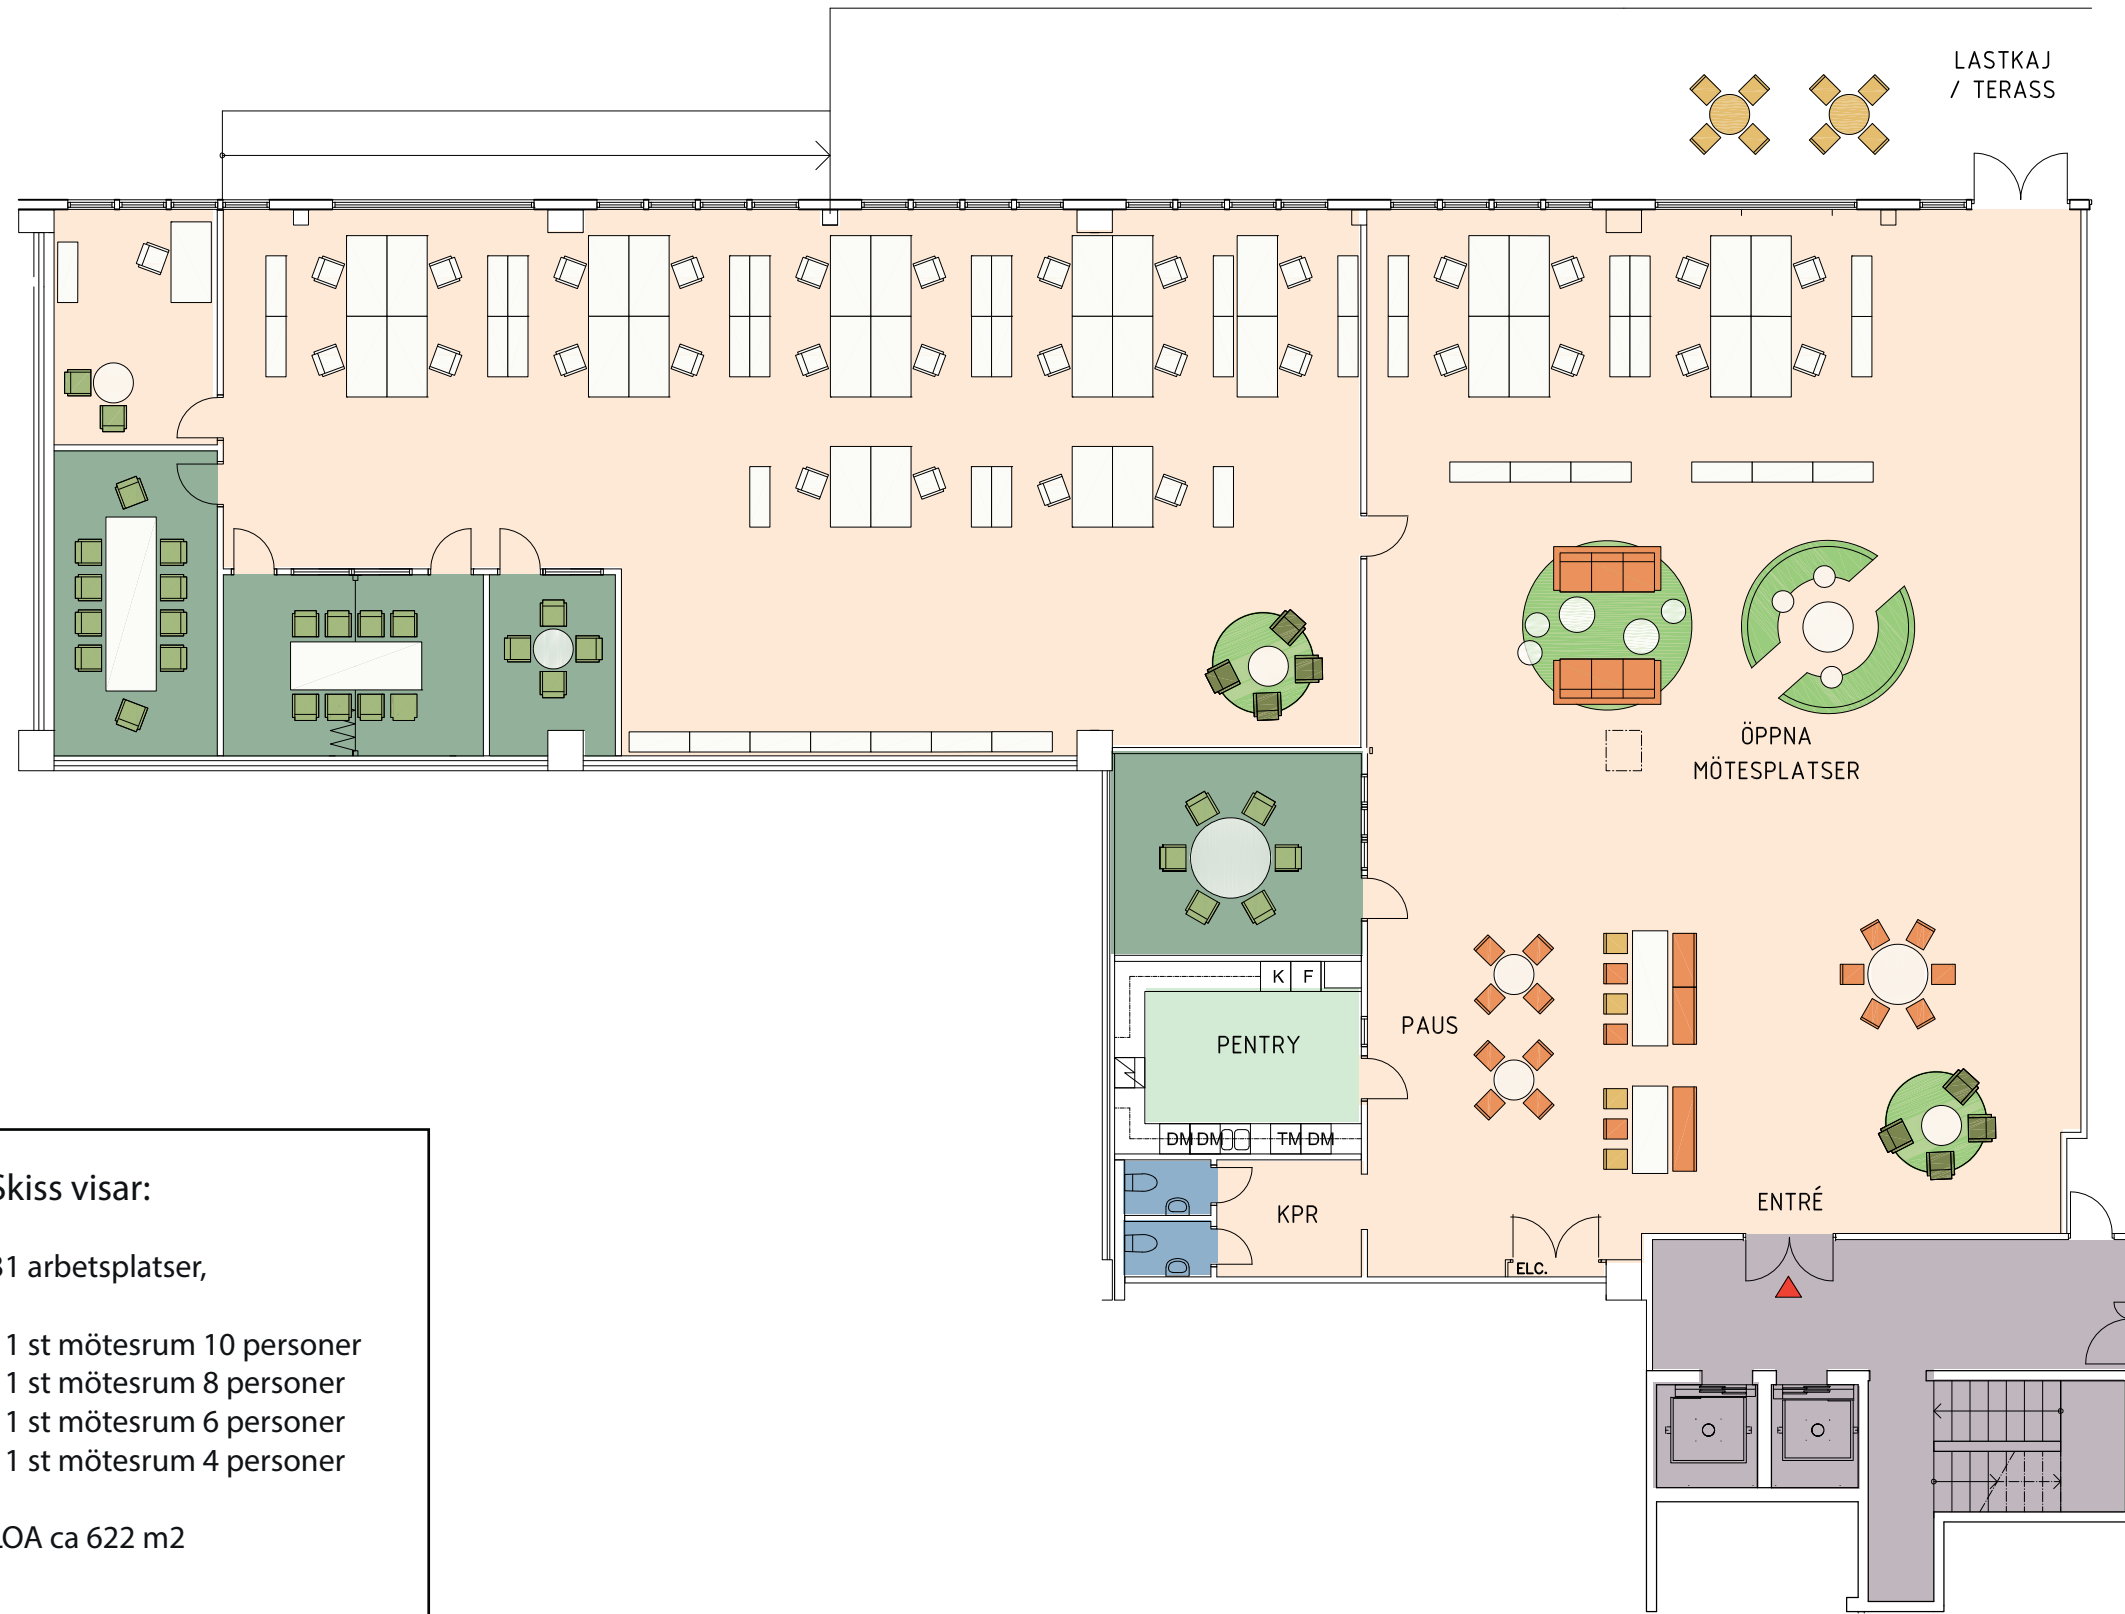

# KV BREMEN 1

Tegeluddsvägen 3, Plan 1, LOA ca 622 m2

Skiss visar:  
31 arbetsplatser,  
- 1 st mötesrum 10 personer  
- 1 st mötesrum 8 personer  
- 1 st mötesrum 6 personer  
- 1 st mötesrum 4 personer  
LOA ca 622 m2